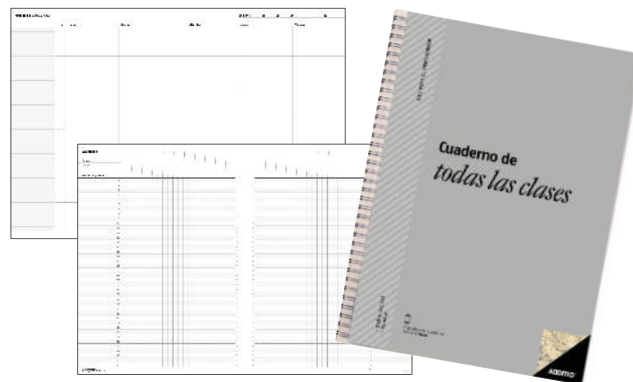

Cuaderno de todas las clases Additio

Tamaño 22,5cm x 31cm. Contiene: plan de curso; evaluación continua y programación vertical semanal. Con wire-o, Con 4 fundas de polipropileno transparente, calendario y etiquetas autoadhesivas para la lista de alumnos.

Castellano **97080**

Catalán **97081**