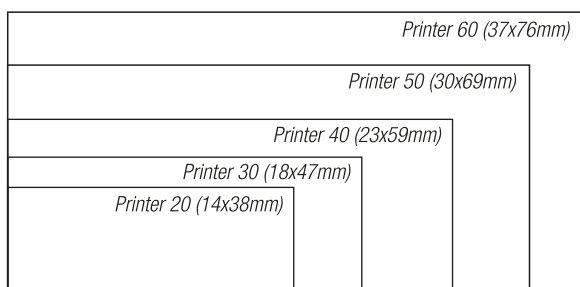

Disponible con fecha
Consultar