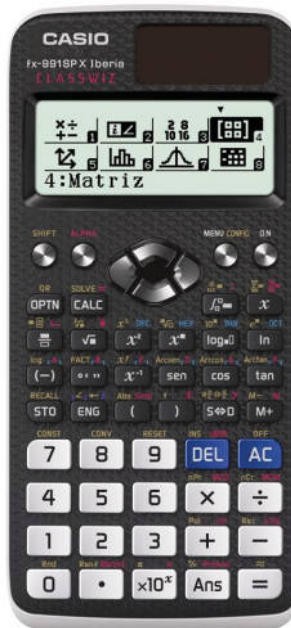

Casio FX-991SPX-S

54076