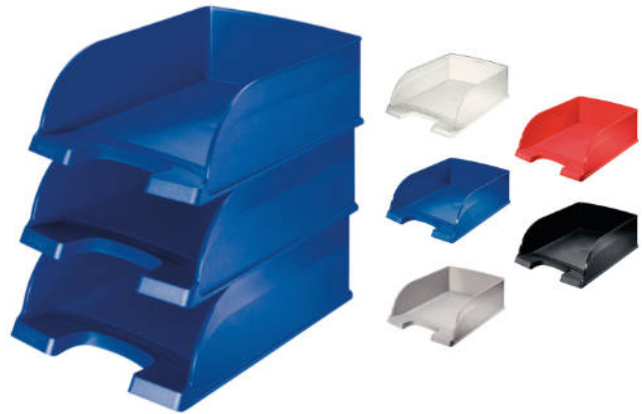

Bandejas Leitz Plus JUMBO

Robusta bandeja portadocumentos de gran capacidad y máxima calidad. Parte del sistema modular de bandejas portadocumentos Plus de Leitz en el que las tres medidas pueden apilarse de forma vertical o escalonada de Leitz.

□ Translúcido	43786-00
■ Rojo	43786-09
■ Azul	43786-17
■ Negro	43786-30
■ Gris	43786-72