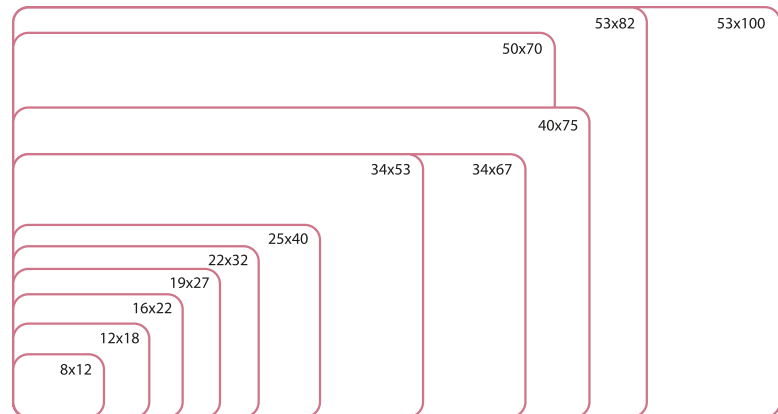

¿Quieres comprar una caja? Pide 10 unidades.

Etiquetas adhesivas

Etiquetas autoadhesivas APLI 10

Etiquetas blancas en sobres de 10 hojas.

8 x 12 mm 1200 etiquetas	22006	25 x 40 mm 160 etiquetas	22017
8 x 20 mm 700 etiquetas	22007	26 x 54 mm 120 etiquetas	22018
12 x 18 mm 560 etiquetas	22008	31 x 100 mm 50 etiquetas	22021
12 x 30 mm 350 etiquetas	22009	34 x 53 mm 90 etiquetas	22022
13 x 40 mm 280 etiquetas	22010	34 x 67 mm 60 etiquetas	22023
13 x 50 mm 210 etiquetas	22011	36 x 82 mm 60 etiquetas	22025
16 x 22 mm 420 etiquetas	22012	38 x 102 mm 40 etiquetas	22026
19 x 27 mm 250 etiquetas	22013	40 x 75 mm 40 etiquetas	22028
20 x 50 mm 150 etiquetas	22014	50 x 70 mm 40 etiquetas	22029
20 x 75 mm 100 etiquetas	22015	53 x 82 mm 40 etiquetas	22030
22 x 32 mm 200 etiquetas	22016	53 x 100 mm 30 etiquetas	22032