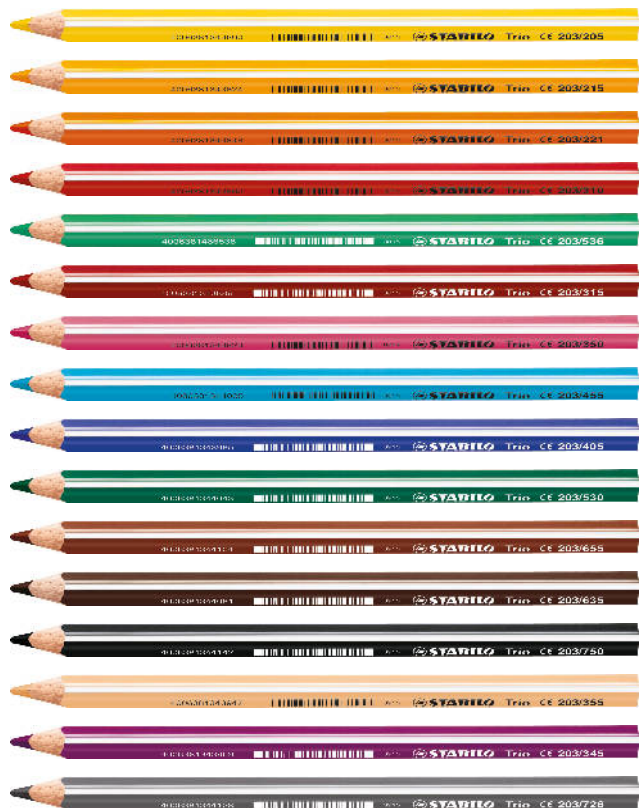

■ Amarillo	91493-04
■ Amarillo oscuro	91493-05
■ Naranja	91493-06
■ Rojo	91493-09
■ Rojo cereza	91493-10
■ Rosa	91493-12
■ Azul claro	91493-17
■ Azul oscuro	91493-18
■ Verde claro	91493-22
■ Verde medio	91493-25
■ Verde intenso	91493-50
■ Marrón claro	91493-28
■ Marrón oscuro	91493-29
■ Negro	91493-30
■ Melocotón claro	91493-33
■ Violeta	91493-39
■ Gris	91493-72