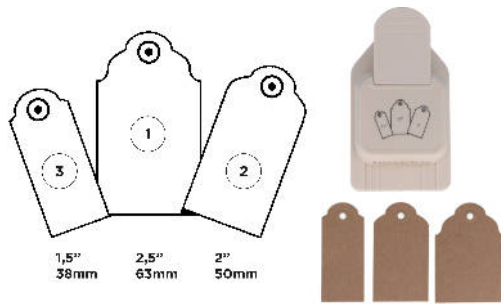

Troqueladora etiquetas Tag Punch

Troqueladora para crear etiquetas. Corta la etiqueta y perfora el agujero creando un efecto relieve. Posibilidad de realizar tres medidas distintas 63-50-38 mm.

Troqueladora etiquetas Tag Punch