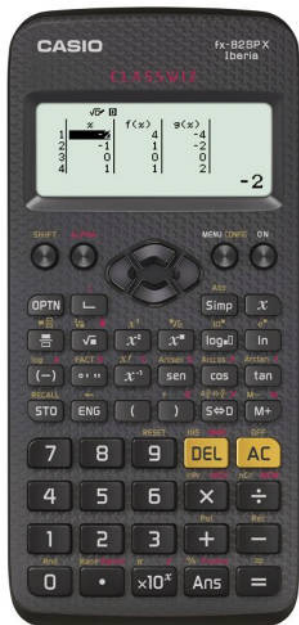

Casio FX-82SPX-S

54059

Calculadora científica Casio FX-991SPX-S

Calculadora con nuevo sistema de visualización natural. Cálculo diferencial. Cálculo de matrices y vectores. Función RESOLVER. 40 constantes científicas. 20 conversiones métricas. 575 funciones integradas. Alimentación: energía solar con pila de reserva.