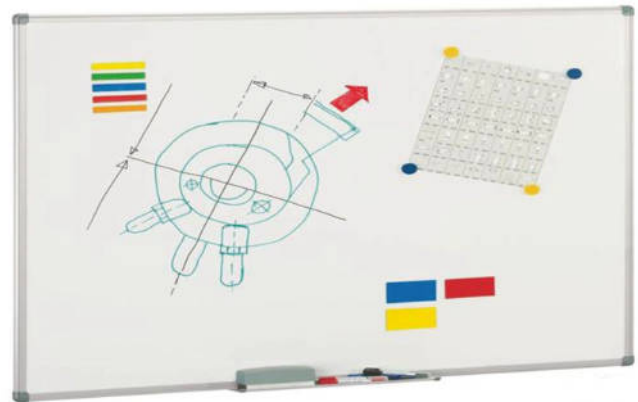

Pizarra mate vitrificada / proyección

Pizarra blanca vitrificada con superficie acabada en mate para minimizar los reflejos del proyector. Puede utilizarse como pizarra convencional o, conjuntamente con un ordenador, proyector y dispositivo eBeam o Mimio, como pizarra interactiva. Garantía de 25 años en la superficie. Juego de 2 soportes con ruedas antidesplazamiento con frenos 190x60 opcional. Protector eBeam no incluido.

122x150	70862
122x200	70863
122x244	70864