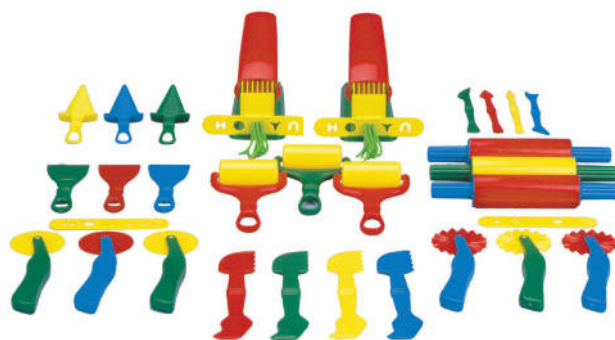

Mega set de modelaje

Mega set de 28 herramientas para trabajar la pasta de modelaje. Construido de plástico robusto de alta calidad. Incluye: 2 prensas de arcilla, 3 rodillos (15 cm de ancho), 3 rodillos (7,5 cm de ancho), 3 cortadores de pizza de borde liso y 3 cortadores de cuña, 4 herramientas de doble cara de 20 cm, 3 espátulas de 5 cm, 4 pequeñas herramientas de conformación de 12,5 cm y 3 espátulas triangulares de 5,3 cm. No contiene látex.

Mega set de modelaje	91175