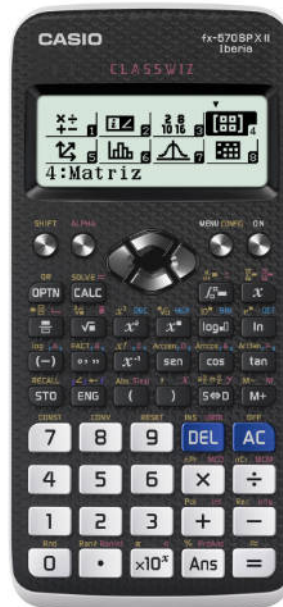

Calculadora Casio FX-570SP X II

Calculadora con "Pantalla natural de libro de texto" que permite ingresar y mostrar fracciones, raíces cuadradas y otras operaciones exactamente como aparecen en los libros de texto. Alta resolución que permite tener un menú de iconos, mensajes sin abreviar y visualizar de 4 a 6 líneas. Idiomas: castellano, catalán, euskera y portugués. Incluye como novedad hoja de cálculo, QR code, resolución de ecuaciones de hasta 4 incógnitas y matrices y determinantes hasta dim 4x4. Suministro de energía: pila (1xR03), carcasa rígida. Dimensiones (H x W x L): 13,8 x 77,0 x 165,5 mm. Peso: 100g

Casio FX-570SP X II

54057

Calculadora científica Casio FX-82SPX-S

La pantalla natural de libro de texto de alta resolución permite ingresar y mostrar fracciones, raíces cuadradas y otras operaciones exactamente como aparecen en los libros de texto. La alta resolución permite tener un menú de iconos, mensajes, sin abreviar y visualizar de 4 a 6 líneas. Análisis de regresión 292 funciones.