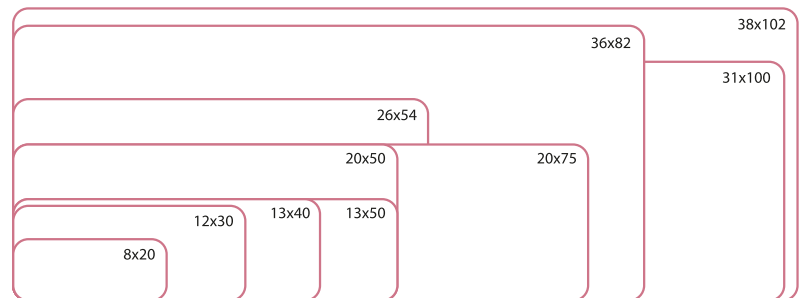

¿Quieres comprar una caja? Pide 10 unidades.

Etiquetas adhesivas

Etiquetas autoadhesivas APLI 10

Etiquetas blancas en sobres de 10 hojas.

8 x 12 mm 1200 etiquetas	22006	25 x 40 mm 160 etiquetas	22017
8 x 20 mm 700 etiquetas	22007	26 x 54 mm 120 etiquetas	22018
12 x 18 mm 560 etiquetas	22008	31 x 100 mm 50 etiquetas	22021
12 x 30 mm 350 etiquetas	22009	34 x 53 mm 90 etiquetas	22022
13 x 40 mm 280 etiquetas	22010	34 x 67 mm 60 etiquetas	22023
13 x 50 mm 210 etiquetas	22011	36 x 82 mm 60 etiquetas	22025
16 x 22 mm 420 etiquetas	22012	38 x 102 mm 40 etiquetas	22026
19 x 27 mm 250 etiquetas	22013	40 x 75 mm 40 etiquetas	22028
20 x 50 mm 150 etiquetas	22014	50 x 70 mm 40 etiquetas	22029
20 x 75 mm 100 etiquetas	22015	53 x 82 mm 40 etiquetas	22030
22 x 32 mm 200 etiquetas	22016	53 x 100 mm 30 etiquetas	22032