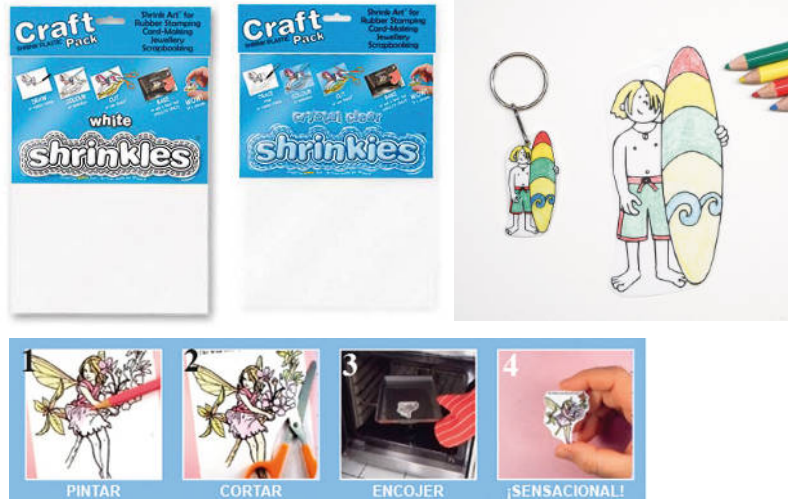

Manualidades: Hobby Line

Plástico mágico manual

Dibuja con lápices de colores lo que mas te guste. Se recorta y se introduce en el horno. El dibujo se encoge aprox. 7 veces, aumentando su grosor. Ideal para llaveros y cuentas personalizadas. Medida 262x202mm. Blister de 6 hojas.

Blanco	94512
Cristal	94513