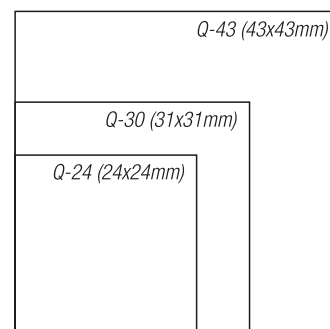

Disponible con fecha
Consultar

Sellos Printer cuadrados

Sellos COLOP Printer de entintado automático.

Q-24 (24 x 24mm)	41820
Q-30 (31 x 31mm)	41821
Q-43 (43 x 43mm)	41822

Disponible con fecha
Consultar

Sellos Printer fórmulas comerciales