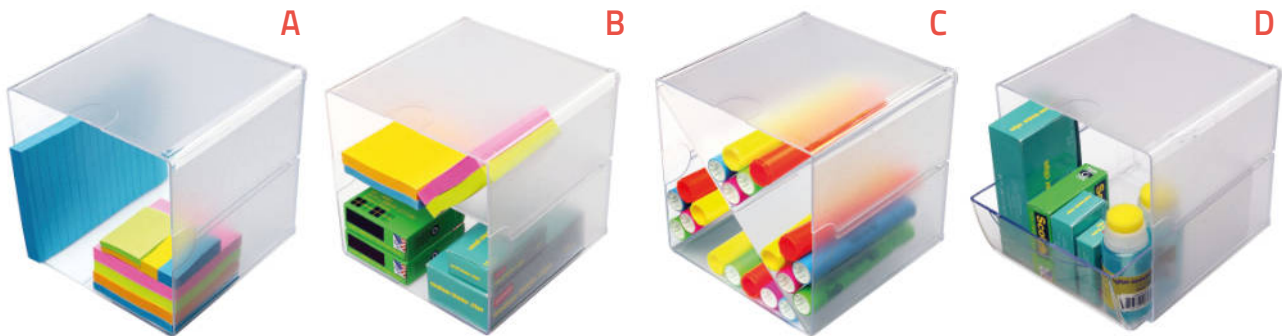

Organizadores

Organizadores modulares

Organizadores modulares inyectados en poliestireno transparente de gran calidad. Ideales para organizar y clasificar todo tipo de pequeño material de oficina en el interior de armarios, estantes o cajones. Gracias a su innovador sistema de clips, permite unirlos y apilarlos tanto vertical como horizontal. Cada modelo incluye 2 clips de sujeción. Alto 152 mm X Ancho 152 mm.