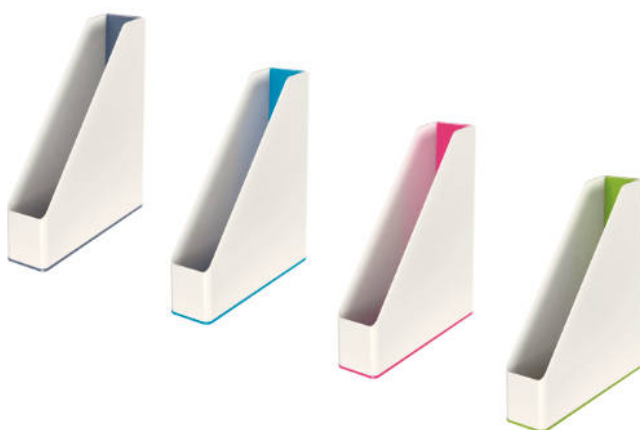

Llamativo cubilete portalápices de primera calidad Leitz en llamativos y elegantes colores metalizados con una combinación de colores dual y con un acabado de alto brillo. Este cubilete que incluye un diseño que aumenta el sonido del teléfono complementa perfectamente con otros productos de la gama WOW de Leitz. Con un diseño moderno y contemporáneo que queda perfecto en casa y en la oficina.

■ Perla/gris	43720-01
■ Fucsia metalizado/blanco	43720-11
■ Azul metalizado/blanco	43720-17
■ Verde metalizado/blanco	43720-22

Dispensador de cinta adhesiva Leitz WOW DUAL

Llamativo dispensador de cinta adhesiva de primera calidad Leitz en llamativos y elegantes colores metalizados con una combinación de colores dual y con un acabado de alto brillo. Este dispensador de cinta adhesiva de fácil uso complementa perfectamente con otros productos de la gama WOW de Leitz. Con un diseño moderno y contemporáneo que queda perfecto en casa y en la oficina.

■ Perla/gris	43722-01
■ Fucsia metalizado/blanco	43722-11
■ Azul metalizado/blanco	43722-17
■ Verde metalizado/blanco	43722-22

Revistero Leitz WOW DUAL

Llamativo revistero de primera calidad Leitz en llamativos y elegantes colores metalizados con una combinación de colores dual y con un acabado de alto brillo. Este resistente revistero complementa perfectamente con otros productos de la gama WOW de Leitz.