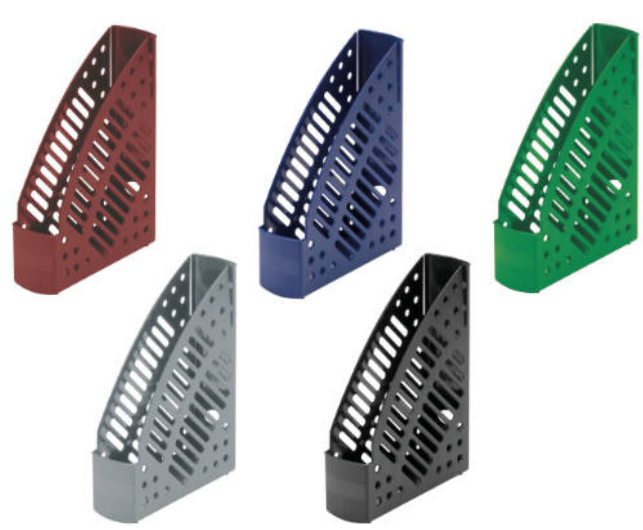

Revistero Leitz Plus

Robusto revistero de máxima calidad. Medidas: 308x278x78 cm.

<input type="checkbox"/> Translúcido	43904-00
<input checked="" type="checkbox"/> Rojo	43904-09
<input checked="" type="checkbox"/> Azul	43904-17
<input checked="" type="checkbox"/> Negro	43904-30
<input checked="" type="checkbox"/> Gris	43904-72