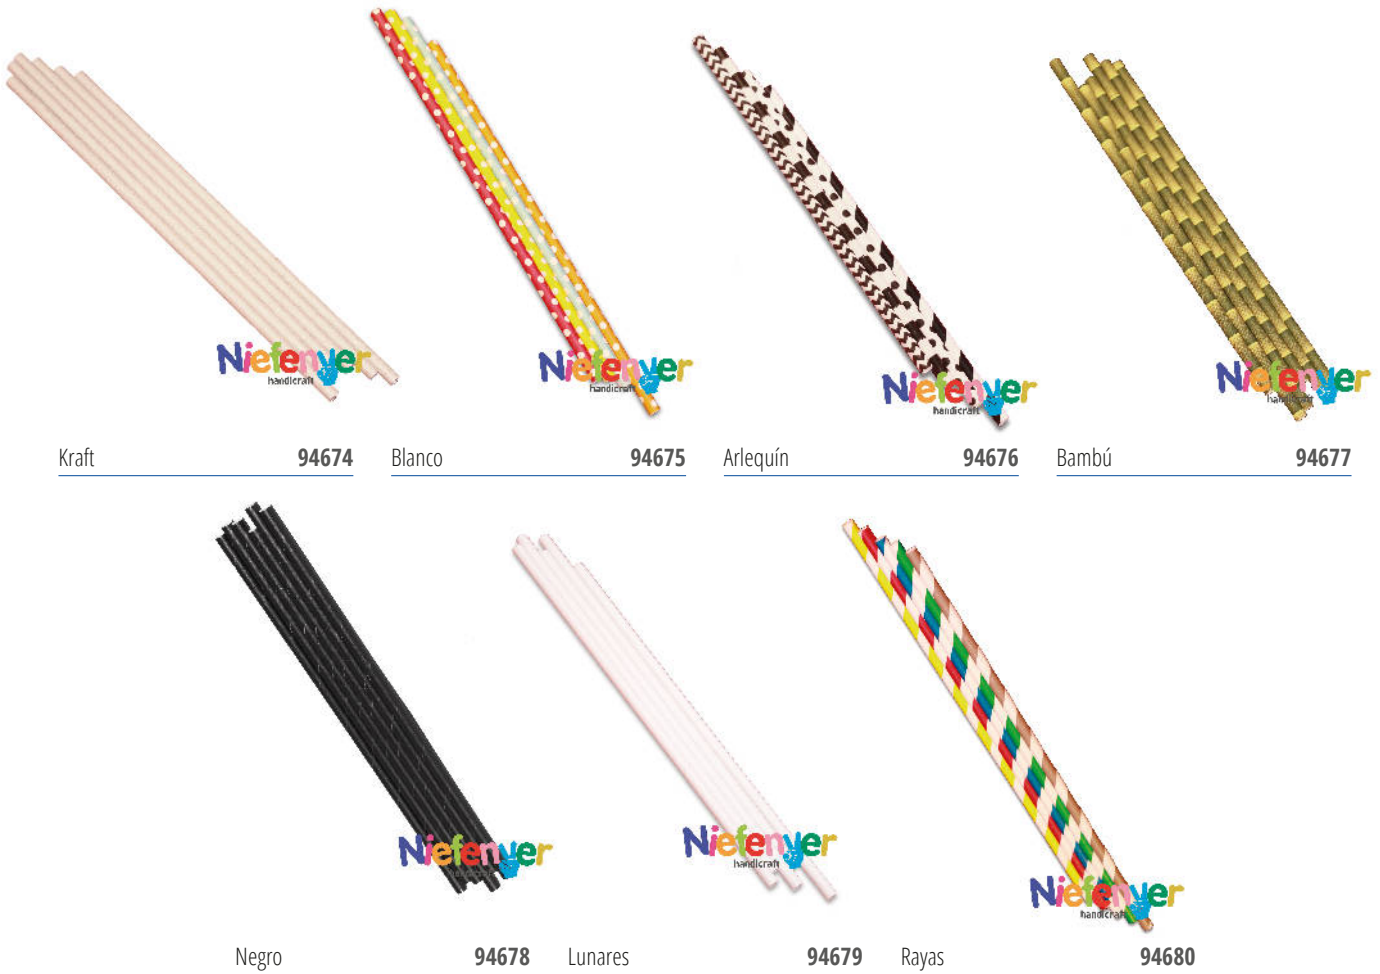

Kraft	94674	Blanco	94675	Arlequín	94676	Bambú	94677
		Negro	94678	Lunares	94679	Rayas	94680

Música

Cuadernos música primaria Combi 4 Additio

Cuadernos de música adaptados al proceso de aprendizaje. Estos pentagramas han sido diseñados para adecuarse a la psicomotricidad de los alumnos más pequeños y a su evolución en escritura musical. Características: Alterna hoja de 4 pentagramas de 20 mm y hoja microperforada, con el anverso para anotaciones y el reverso para dibujar o pintar. Tamaño: 24 x 16,8 cm.