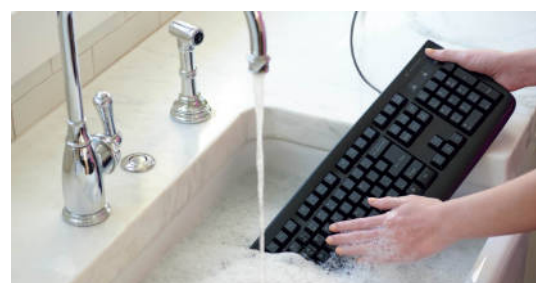

Teclado USB lavable Kensington Pro Fit®

Teclado lavable que soporta la inmersión o el uso frecuente de limpiadores en aerosol (el conector USB no puede mojarse). Conectividad USB con cable y fiable sin necesidad de pilas. Construido para durar con una garantía vitalicia limitada. Compatible con Windows 10, 8.1, 8, 7 y Mac OS X 10.6 y posterior. Teclado negro con diseño de 104 teclas.

Teclado USB lavable Kensington Pro Fit®

69519