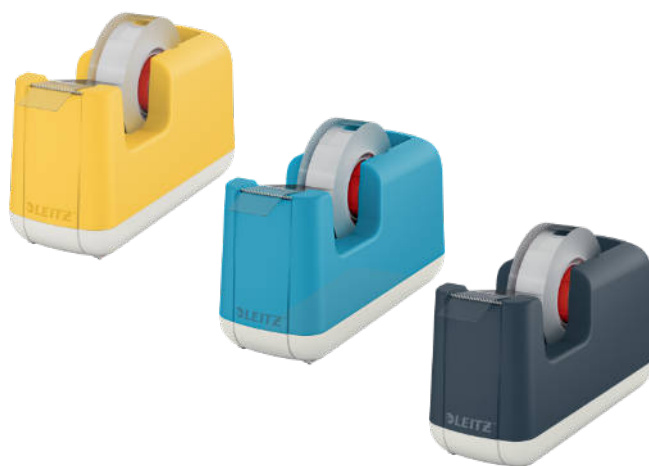

Complementos de oficina

NUEVO Dispensador de cinta adhesiva Leitz Cosy

Dispensador de cinta adhesiva de sobremesa para uso con una sola mano. Utiliza rollos de cinta de hasta 19 mm x 33 m. Atractivos colores mate con un diseño minimalista.

■ Amarillo	43747-04
■ Azul	43747-17
■ Gris	43747-72