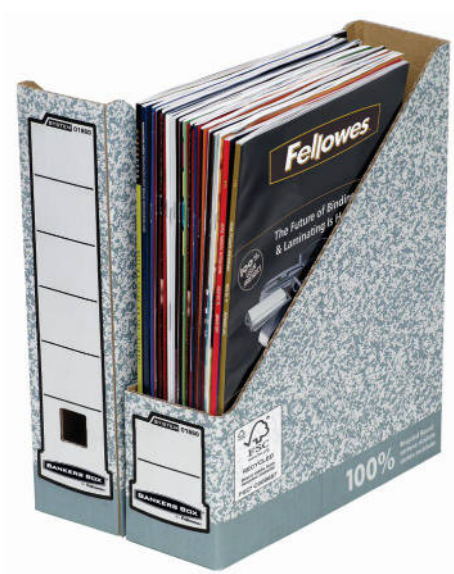

Cajetines

Revistero A4 Gris

Revistero para documentos A4. Superficie para la etiqueta en la tapa y en el lomo. Fabricado en cartón 100% reciclado con certificación FSC® y 100% reciclable

Revistero A4 Gris **43898**

Cajetines traslúcidos Faibo

Cajetín de poliestireno de alto impacto. Ideal para revistas, catálogos, etc.. Medidas: 320 x245 x75 mm.