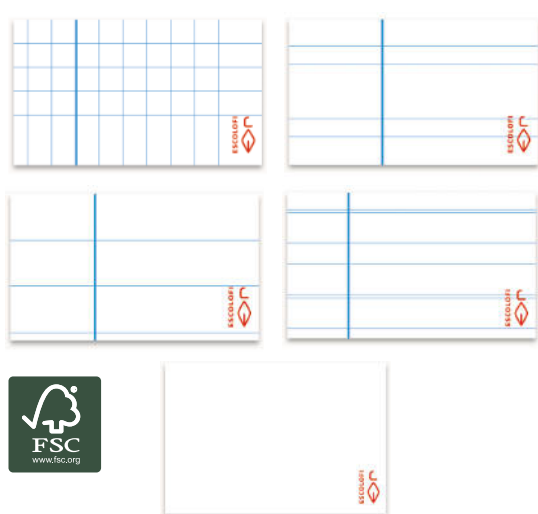

Cuadernos de espiral tapa dura

Cuadernos espiral Escolofi Green

Nueva gama de cuadernos de espiral ecológicos. Tapa dura en cartón kraft y con 50 hojas fabricadas en papel reciclado de 80 gramos. Disponibles en A-5 y A-4 en 5 diferentes rayados.

80 g/m²