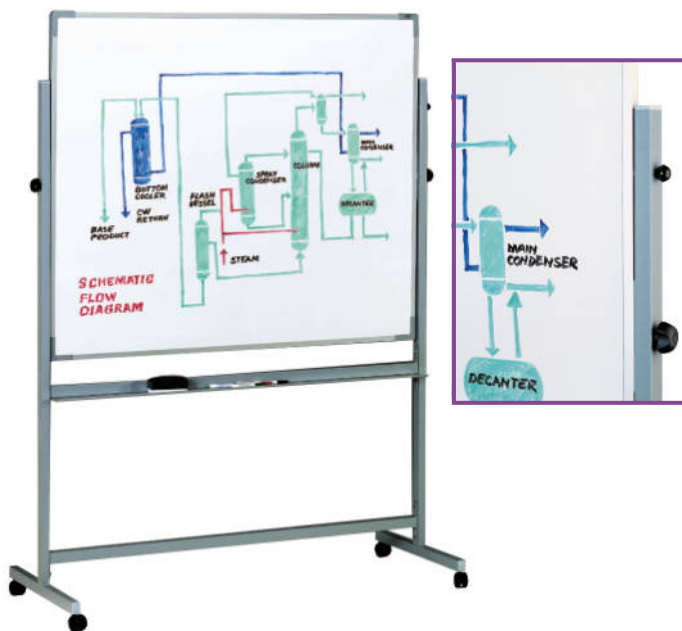

Pizarras volteables Faibo

Pizarras con doble cara pivotante alrededor de un eje con ajuste para su bloqueo. Marco en aluminio anodizado. Provista en toda su longitud de soporte para accesorios. Tamaño 122x150 cms. Con ruedas, dos de ellas con freno para mayor seguridad.

Dos caras blancas	70400
Cara blanca / Cara verde	70401
Cara blanca / Cara pentagrama	70402

Pizarra de caballete Faibo

Pizarras blancas metálicas en acero vitrificado, superficie metálica, con marco de aluminio anodizado. Caballete con ruedas, dos de ellas con freno. Permite la fijación de blocs de hojas mediante pinza incluida. Garantía de 25 años.